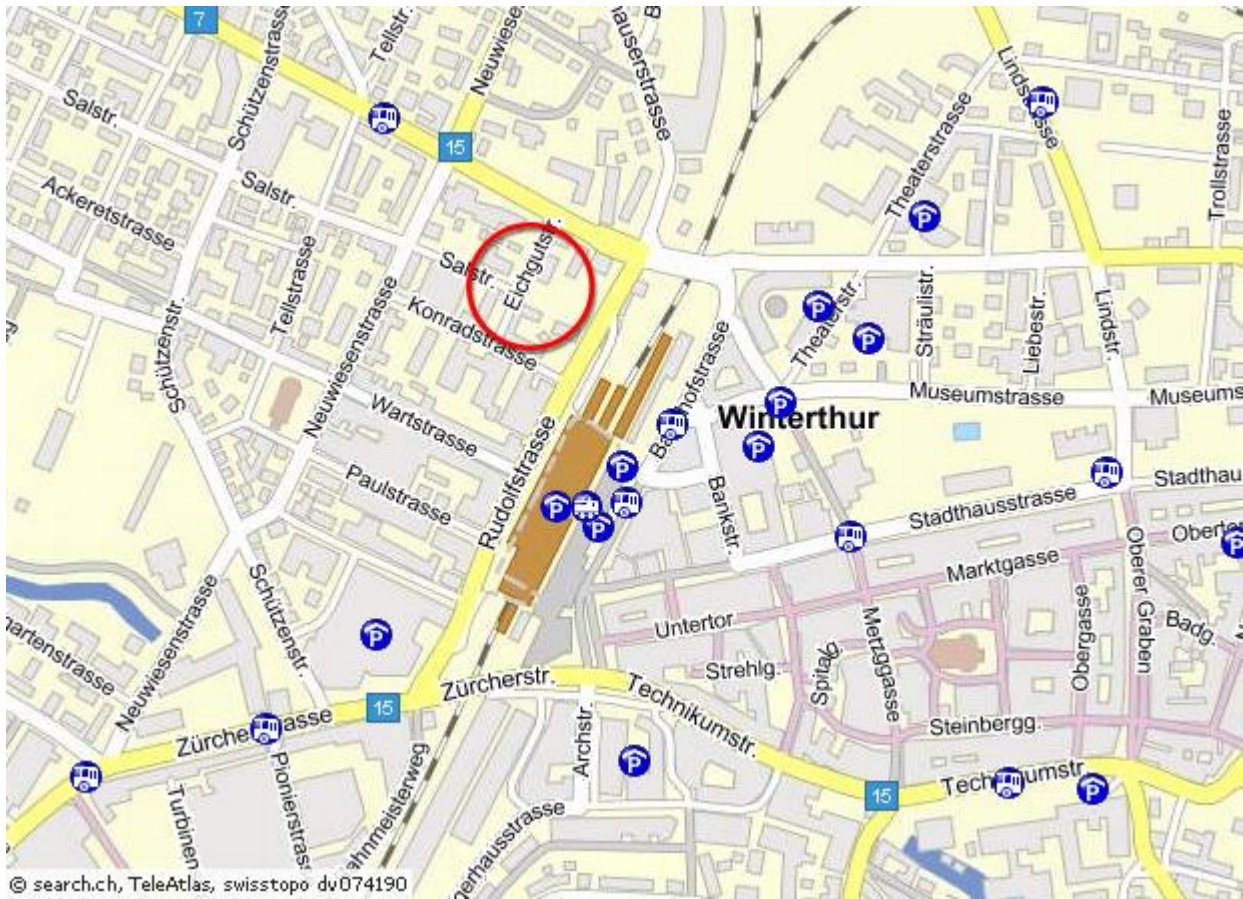

Lageplan: Neubau Eichgut, Eichgutstrasse 12/14, 8400 Winterthur

Anfahrt: 2 min zu Fuss ab HB Winterthur