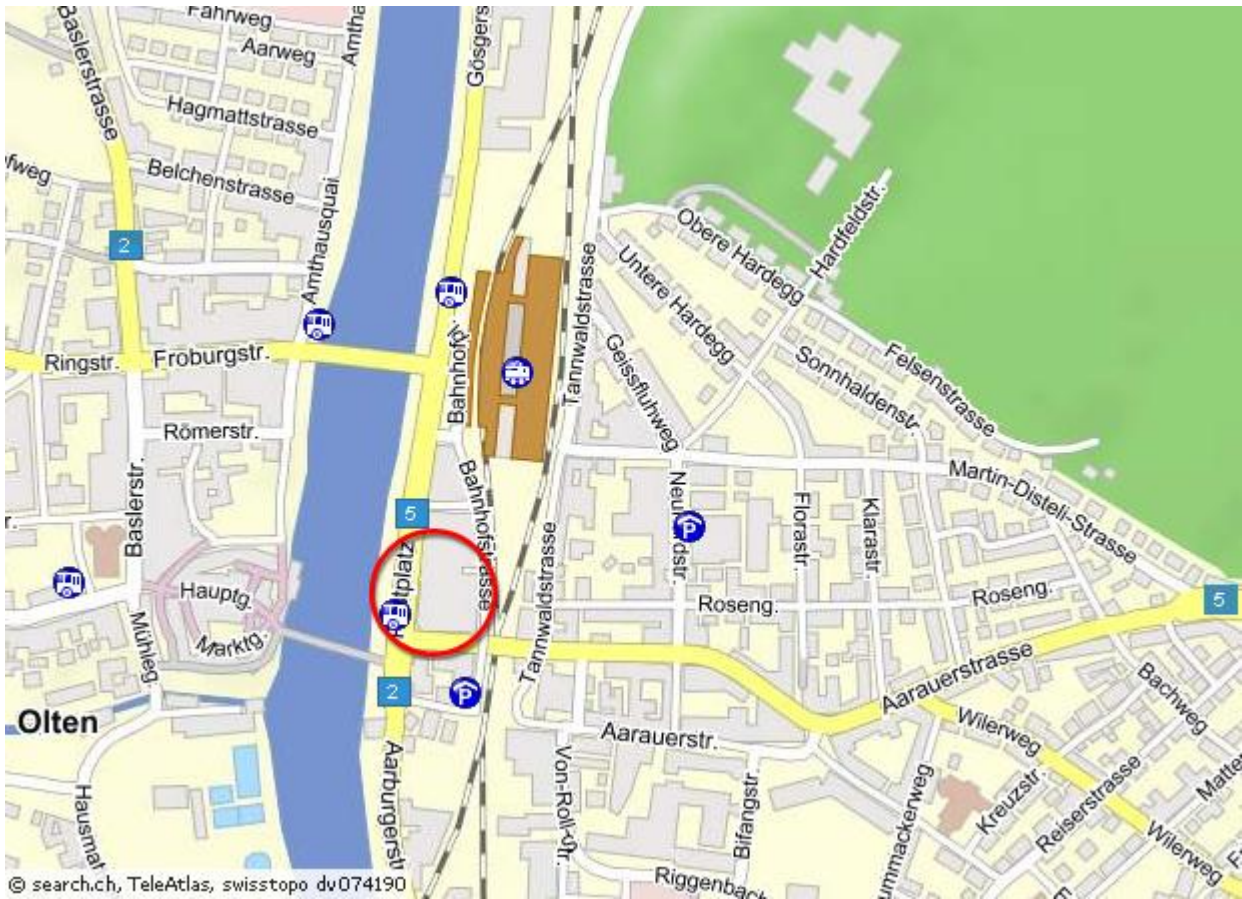

Lageplan: Hauptsitz Atel, Bahnhofquai 12, 4600 Olten

Anfahrt: InterRegio um 16:58 ab Zürich HB; 3 min zu Fuss ab Bahnhof Olten