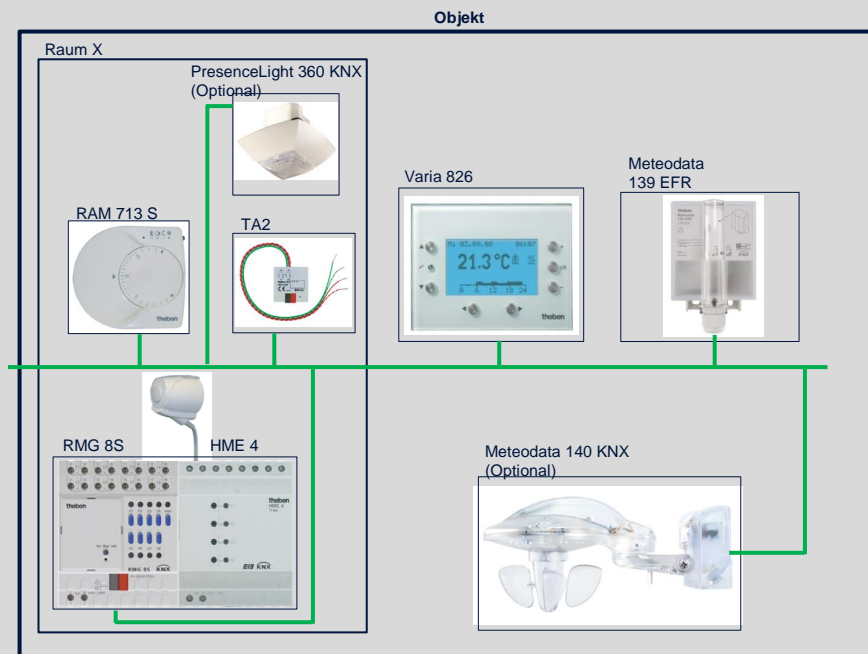

Was hat

Theben HTS AG

damit zu tun?

Minergie® Modul: thebenHTS KNX