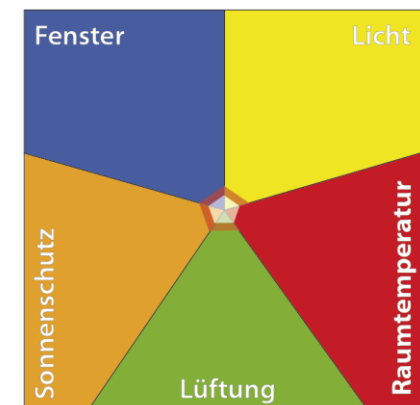

5

5

Stand: 16.4.2014

## Minergie® Modul Raumkomfort

- ✓ **Focus: Einzelraumregelung der Temperatur im Wohnbau**
- ✓ **Integrierte Einzelraumregelung in definiertem Komfortbereich**
- ✓ **Verschiedene Betriebszustände, der aktuellen Nutzung angepasst**
- ✓ **Obergrenzen des Temperatur Einstellbereichs nach SIA-Vorgaben**
- ✓ **Komfortable Bedienung (z.B. Einstellung Abwesenheiten)**
- ✓ **Schulungsprogramm zur Qualitätssicherung**